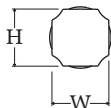

LUXE ATELIER

MILANO

Pomolino Serie Impero 02  
*Impero Series 02 Cabinet Knob*

Dimensioni  
*Dimensions*

	H	W	P
S	20	20	30
M	25	25	40
L	30	30	50

Dimensioni in millimetri  
*Dimensions given in millimeters*

Fornito con vite M4.  
Disponibile in tutte le finiture standard.  
Dimensioni e finiture su misura disponibili su richiesta.

*Regularly furnished with M4 screw.  
Additional sizes available by special order. Available in standard and custom finishes.*